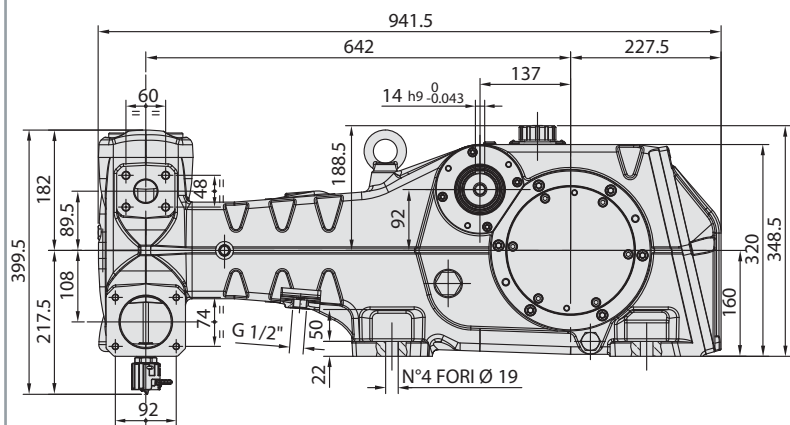

series **LK**  
180HP

**DIMENSIONI D'INGOMBRO - OVERALL DIMENSIONS**

LK Series: LK 36 - LK 40 - LK 45

LK Series: LK 50 - LK 55 - LK 60

**KIT DI CONNESSIONE - CONNECTION KIT - LK 50 - LK 55 - LK 60**

KIT 1151	OUTLET	G 1" 1/4 - G 1" 1/2
KIT 1152	OUTLET	G 1" 1/4 - G 1" 1/4
KIT 1201	INLET	-
KIT 1202	INLET	G 3"
KIT 1203	INLET	O.D. Ø 90 mm E
KIT 1214	OUTLET	G 1" 1/4
KIT 1215	OUTLET	-

Dim.: mm