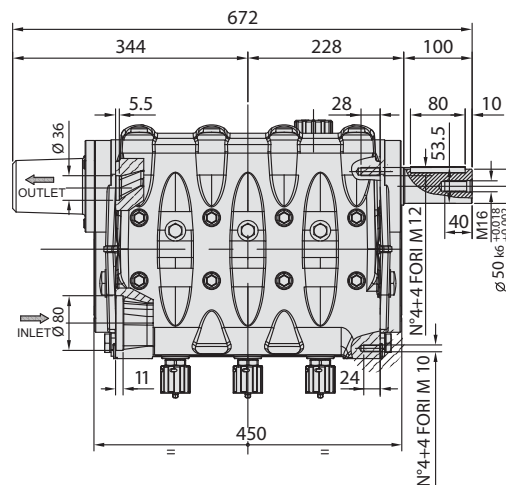

series **LK**  
180HP

**DIMENSIONI D'INGOMBRO - OVERALL DIMENSIONS**

LK Series: LK 36 - LK 40 - LK 45

LK Series: LK 50 - LK 55 - LK 60

**KIT DI CONNESSIONE - CONNECTION KIT - LK 50 - LK 55 - LK 60**

KIT 1151	OUTLET	G 1" 1/4 - G 1" 1/2
KIT 1152	OUTLET	G 1" 1/4 - G 1" 1/4
KIT 1201	INLET	-
KIT 1202	INLET	G 3"
KIT 1203	INLET	O.D. Ø 90 mm E
KIT 1214	OUTLET	G 1" 1/4
KIT 1215	OUTLET	-

Dim.: mm