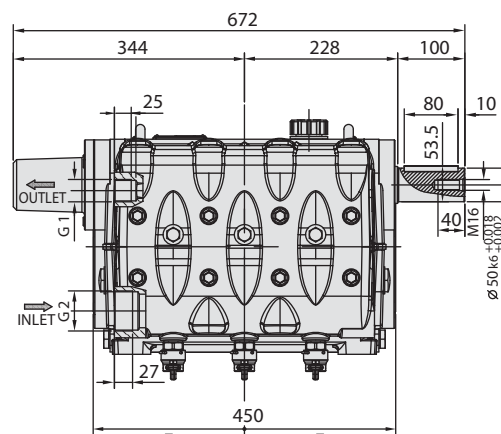

series **LK**  
180HP

**DIMENSIONI D'INGOMBRO - OVERALL DIMENSIONS**

LK Series: LK 36 - LK 40 - LK 45

LK Series: LK 50 - LK 55 - LK 60

**KIT DI CONNESSIONE - CONNECTION KIT - LK 50 - LK 55 - LK 60**

KIT 1151	OUTLET	G 1" 1/4 - G 1" 1/2
KIT 1152	OUTLET	G 1" 1/4 - G 1" 1/4
KIT 1201	INLET	-
KIT 1202	INLET	G 3"
KIT 1203	INLET	O.D. Ø 90 mm E
KIT 1214	OUTLET	G 1" 1/4
KIT 1215	OUTLET	-

Dim.: mm