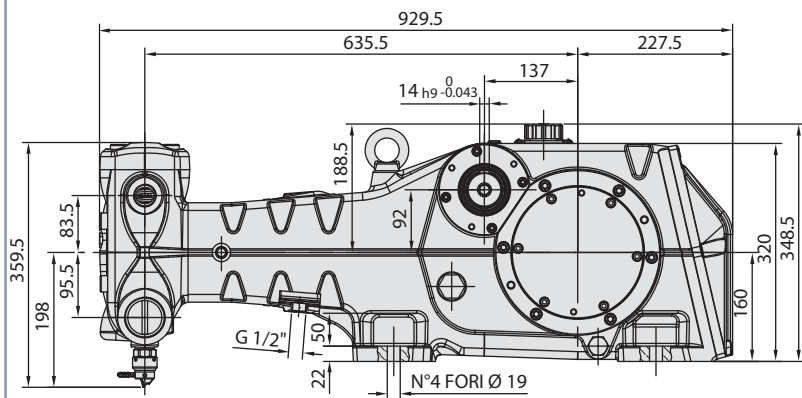

series **LK**  
180HP

**DIMENSIONI D'INGOMBRO - OVERALL DIMENSIONS**

LK Series: LK 36 - LK 40 - LK 45

LK Series: LK 50 - LK 55 - LK 60

**KIT DI CONNESSIONE - CONNECTION KIT - LK 50 - LK 55 - LK 60**

KIT 1151	OUTLET	G 1" 1/4 - G 1" 1/2
KIT 1152	OUTLET	G 1" 1/4 - G 1" 1/4
KIT 1201	INLET	-
KIT 1202	INLET	G 3"
KIT 1203	INLET	O.D. Ø 90 mm E
KIT 1214	OUTLET	G 1" 1/4
KIT 1215	OUTLET	-

Dim.: mm