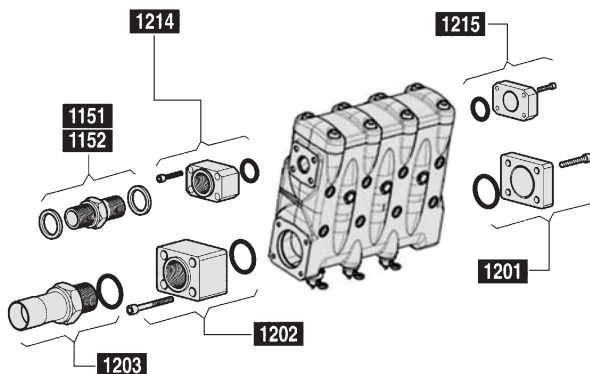

series **LK**  
180HP

**DIMENSIONI D'INGOMBRO - OVERALL DIMENSIONS**

LK Series: LK 36 - LK 40 - LK 45

LK Series: LK 50 - LK 55 - LK 60

**KIT DI CONNESSIONE - CONNECTION KIT - LK 50 - LK 55 - LK 60**

KIT 1151	OUTLET	G 1" 1/4 - G 1" 1/2
KIT 1152	OUTLET	G 1" 1/4 - G 1" 1/4
KIT 1201	INLET	-
KIT 1202	INLET	G 3"
KIT 1203	INLET	O.D. Ø 90 mm E
KIT 1214	OUTLET	G 1" 1/4
KIT 1215	OUTLET	-

Dim.: mm