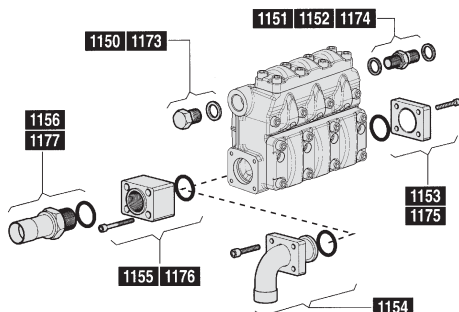

DIMENSIONI D'INGOMBRO - OVERALL DIMENSIONS

MW Series: MW 32 - MW 36 - MW 40

MW Series: MW 45 - MW 50 - MW 55

KIT DI CONNESSIONE - CONNECTION KIT

MW 45 - MW 50 - MW 55 - MWR 45 - MWR 50 - MWR 55

KIT 1150	OUTLET	G1"1/4
KIT 1151	OUTLET	G1"1/4 - G1"1/2
KIT 1152	OUTLET	G1"1/4 - G1"1/4
KIT 1153	INLET	-
KIT 1154	INLET	O.D. \varnothing 76 mm E
KIT 1155	INLET	G2" 1/2
KIT 1156	INLET	O.D. \varnothing 76 mm E

MWN 45 - MWN 50 - MWN 55 - MW 45 NR - MW 50 NR - MW 55 NR

KIT 1173	OUTLET	G1"1/4
KIT 1174	OUTLET	G1"1/4 - G1"1/4
KIT 1175	INLET	-
KIT 1176	INLET	G2" 1/2
KIT 1177	INLET	O.D. \varnothing 76 mm E