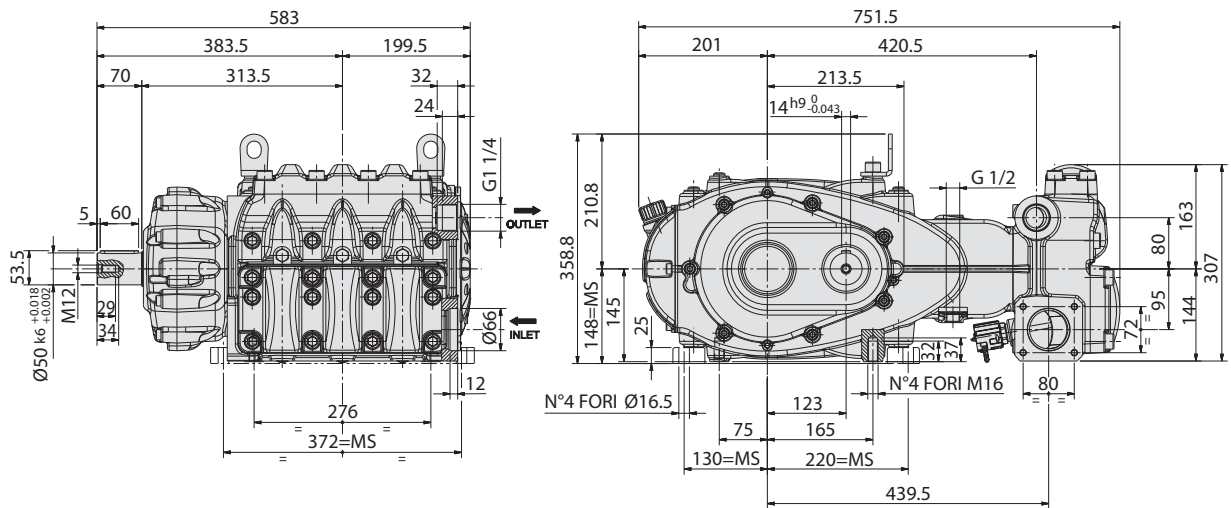

DIMENSIONI D'INGOMBRO - OVERALL DIMENSIONS

MW Series: MW 32 - MW 36 - MW 40

MW Series: MW 45 - MW 50 - MW 55

KIT DI CONNESSIONE - CONNECTION KIT

MW 45 - MW 50 - MW 55 - MWR 45 - MWR 50 - MWR 55

KIT 1150	OUTLET	G1"1/4
KIT 1151	OUTLET	G1"1/4 - G1"1/2
KIT 1152	OUTLET	G1"1/4 - G1"1/4
KIT 1153	INLET	-
KIT 1154	INLET	O.D. \varnothing 76 mm E
KIT 1155	INLET	G2" 1/2
KIT 1156	INLET	O.D. \varnothing 76 mm E

MWN 45 - MWN 50 - MWN 55 - MW 45 NR - MW 50 NR - MW 55 NR

KIT 1173	OUTLET	G1"1/4
KIT 1174	OUTLET	G1"1/4 - G1"1/4
KIT 1175	INLET	-
KIT 1176	INLET	G2" 1/2
KIT 1177	INLET	O.D. \varnothing 76 mm E