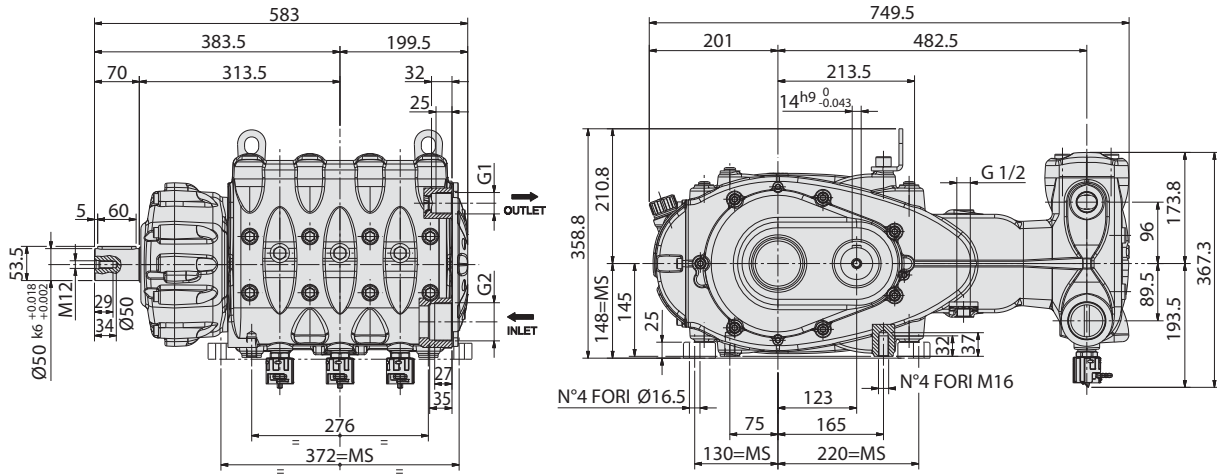

DIMENSIONI D'INGOMBRO - OVERALL DIMENSIONS

MW Series: MW 32 - MW 36 - MW 40

MW Series: MW 45 - MW 50 - MW 55

KIT DI CONNESSIONE - CONNECTION KIT

MW 45 - MW 50 - MW 55 - MWR 45 - MWR 50 - MWR 55

KIT 1150	OUTLET	G1"1/4
KIT 1151	OUTLET	G1"1/4 - G1"1/2
KIT 1152	OUTLET	G1"1/4 - G1"1/4
KIT 1153	INLET	-
KIT 1154	INLET	O.D. \varnothing 76 mm E
KIT 1155	INLET	G2" 1/2
KIT 1156	INLET	O.D. \varnothing 76 mm E

MWN 45 - MWN 50 - MWN 55 - MW 45 NR - MW 50 NR - MW 55 NR

KIT 1173	OUTLET	G1"1/4
KIT 1174	OUTLET	G1"1/4 - G1"1/4
KIT 1175	INLET	-
KIT 1176	INLET	G2" 1/2
KIT 1177	INLET	O.D. \varnothing 76 mm E