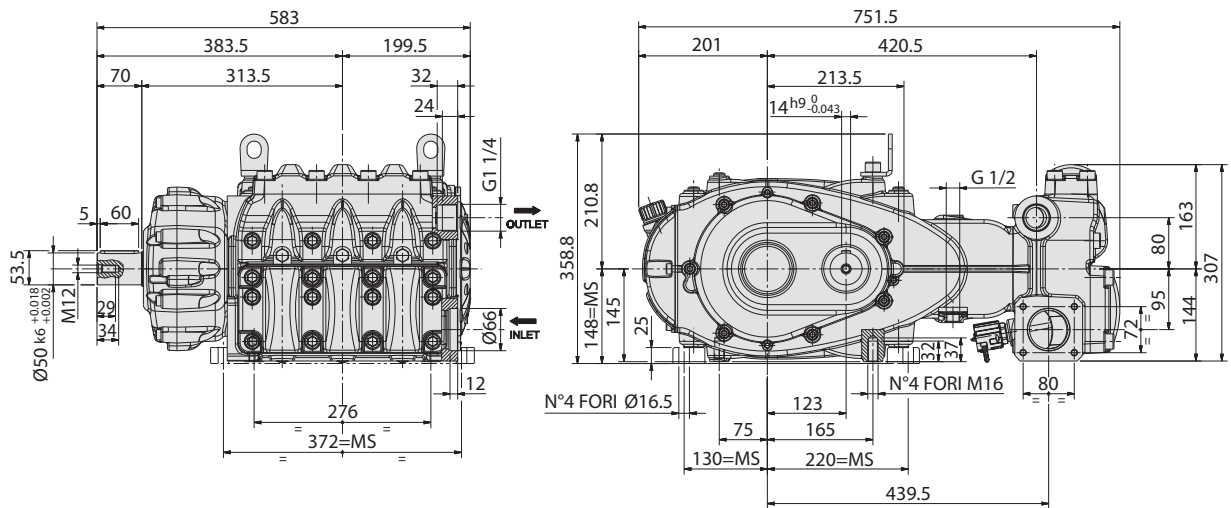

**DIMENSIONI D'INGOMBRO - OVERALL DIMENSIONS**

MW Series: MW 32 - MW 36 - MW 40

MW Series: MW 45 - MW 50 - MW 55

**KIT DI CONNESSIONE - CONNECTION KIT**

**MW 45 - MW 50 - MW 55 - MWR 45 - MWR 50 - MWR 55**

KIT 1150	OUTLET	G1"1/4
KIT 1151	OUTLET	G1"1/4 - G1"1/2
KIT 1152	OUTLET	G1"1/4 - G1"1/4
KIT 1153	INLET	-
KIT 1154	INLET	O.D. $\varnothing$ 76 mm E
KIT 1155	INLET	G2"1/2
KIT 1156	INLET	O.D. $\varnothing$ 76 mm E

**MWN 45 - MWN 50 - MWN 55 - MW 45 NR - MW 50 NR - MW 55 NR**

KIT 1173	OUTLET	G1"1/4
KIT 1174	OUTLET	G1"1/4 - G1"1/4
KIT 1175	INLET	-
KIT 1176	INLET	G2"1/2
KIT 1177	INLET	O.D. $\varnothing$ 76 mm E