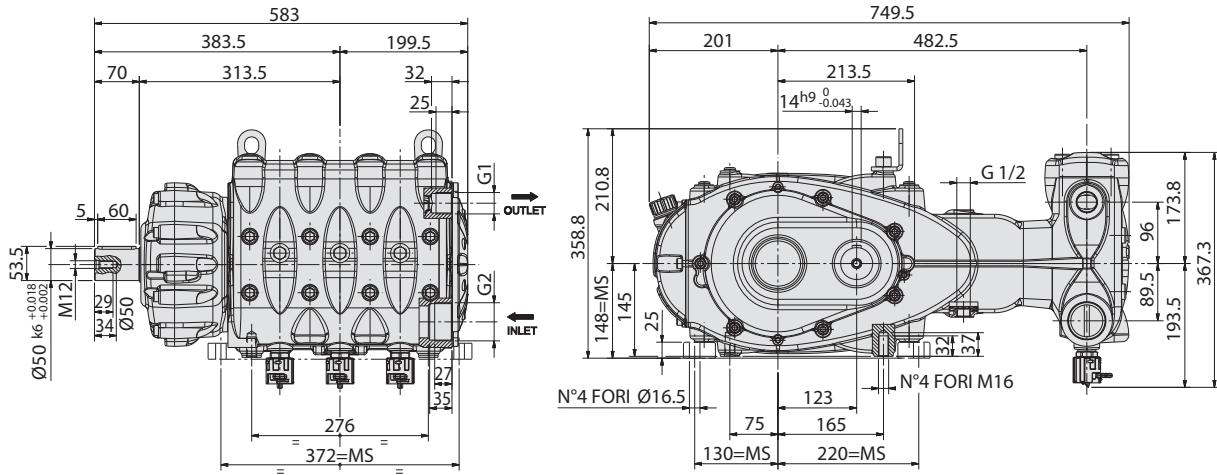

**DIMENSIONI D'INGOMBRO - OVERALL DIMENSIONS**

MW Series: MW 32 - MW 36 - MW 40

MW Series: MW 45 - MW 50 - MW 55

**KIT DI CONNESSIONE - CONNECTION KIT**

**MW 45 - MW 50 - MW 55 - MWR 45 - MWR 50 - MWR 55**

KIT 1150	OUTLET	G1"1/4
KIT 1151	OUTLET	G1"1/4 - G1"1/2
KIT 1152	OUTLET	G1"1/4 - G1"1/4
KIT 1153	INLET	-
KIT 1154	INLET	O.D. $\varnothing$ 76 mm E
KIT 1155	INLET	G2"1/2
KIT 1156	INLET	O.D. $\varnothing$ 76 mm E

**MWN 45 - MWN 50 - MWN 55 - MW 45 NR - MW 50 NR - MW 55 NR**

KIT 1173	OUTLET	G1"1/4
KIT 1174	OUTLET	G1"1/4 - G1"1/4
KIT 1175	INLET	-
KIT 1176	INLET	G2"1/2
KIT 1177	INLET	O.D. $\varnothing$ 76 mm E