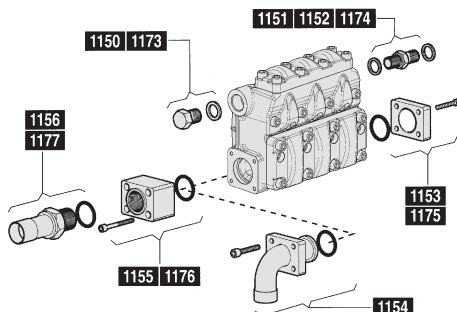

**DIMENSIONI D'INGOMBRO - OVERALL DIMENSIONS**

MW Series: MW 32 - MW 36 - MW 40

MW Series: MW 45 - MW 50 - MW 55

**KIT DI CONNESSIONE - CONNECTION KIT**

**MW 45 - MW 50 - MW 55 - MWR 45 - MWR 50 - MWR 55**

KIT 1150	OUTLET	G1"1/4
KIT 1151	OUTLET	G1"1/4 - G1"1/2
KIT 1152	OUTLET	G1"1/4 - G1"1/4
KIT 1153	INLET	-
KIT 1154	INLET	O.D. $\varnothing$ 76 mm E
KIT 1155	INLET	G2"1/2
KIT 1156	INLET	O.D. $\varnothing$ 76 mm E

**MWN 45 - MWN 50 - MWN 55 - MW 45 NR - MW 50 NR - MW 55 NR**

KIT 1173	OUTLET	G1"1/4
KIT 1174	OUTLET	G1"1/4 - G1"1/4
KIT 1175	INLET	-
KIT 1176	INLET	G2"1/2
KIT 1177	INLET	O.D. $\varnothing$ 76 mm E